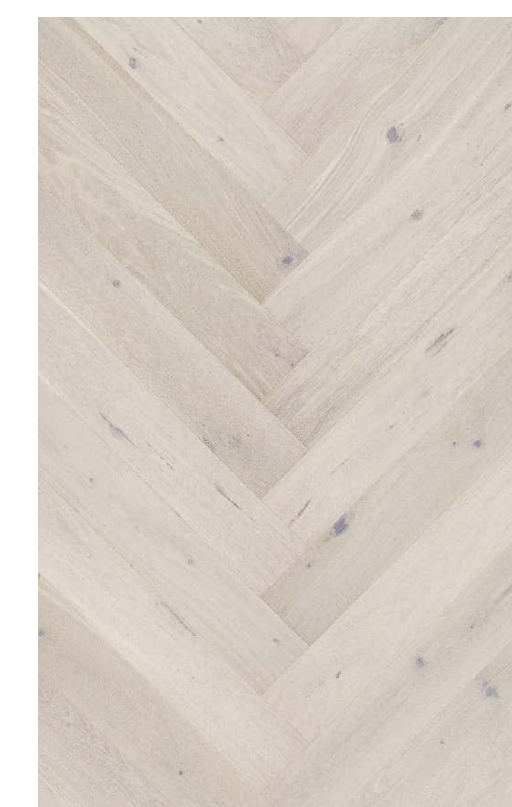

Siseuks
massiivpuidust valge uks,
peidetud hingedega

Parkett variant 1
1-lipiline, cappuccino tamm

Pörandaliist
Cappuccino tamm, 42 mm

Ukselink
roostevaba

Parkett variant 2
kalasaba, optilock,
cappuccino tamm