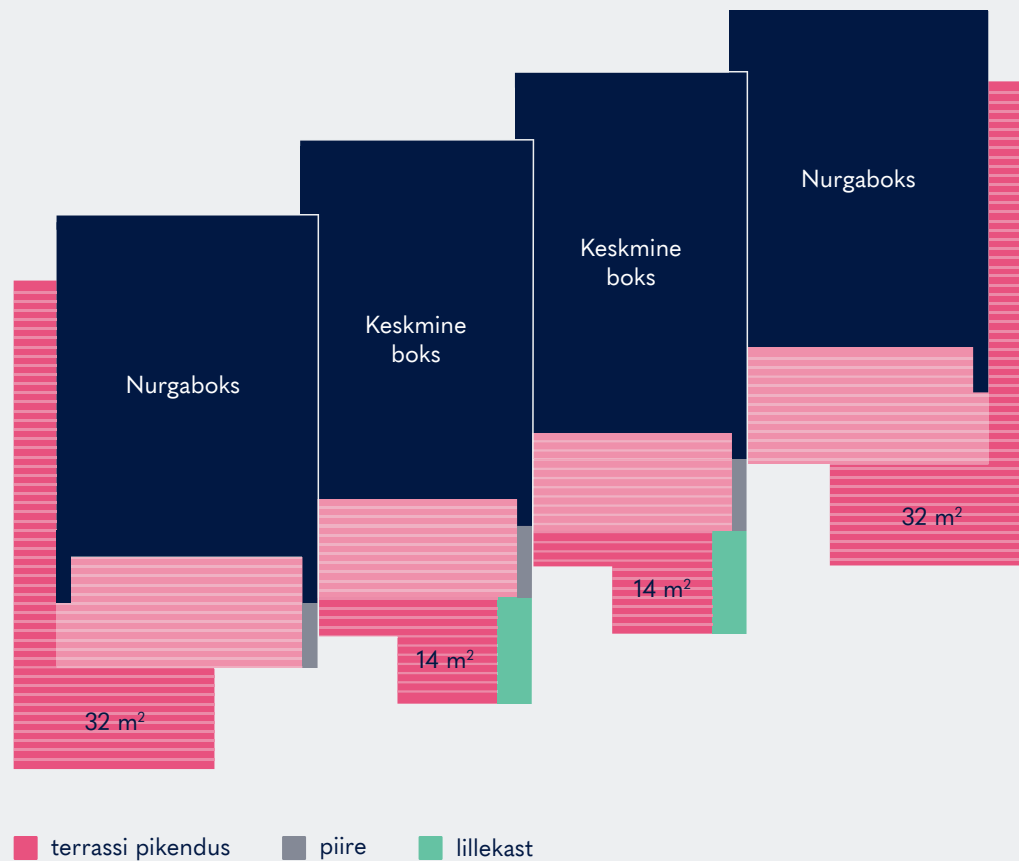

Ridaelamu

Keskmise boksi lisaterrass:

- Orienteeruv terrassi pikendus **14 m²**
- Sisaldab privaatsust lisavat **lillekasti** ja **terrassi piiret**

Nurgaboksi lisaterrass:

- Orienteeruv terrassi pikendus **32 m²**
- Võimalusel lisatakse naabri poolel olevale terrassi küljele **terrassi piire**