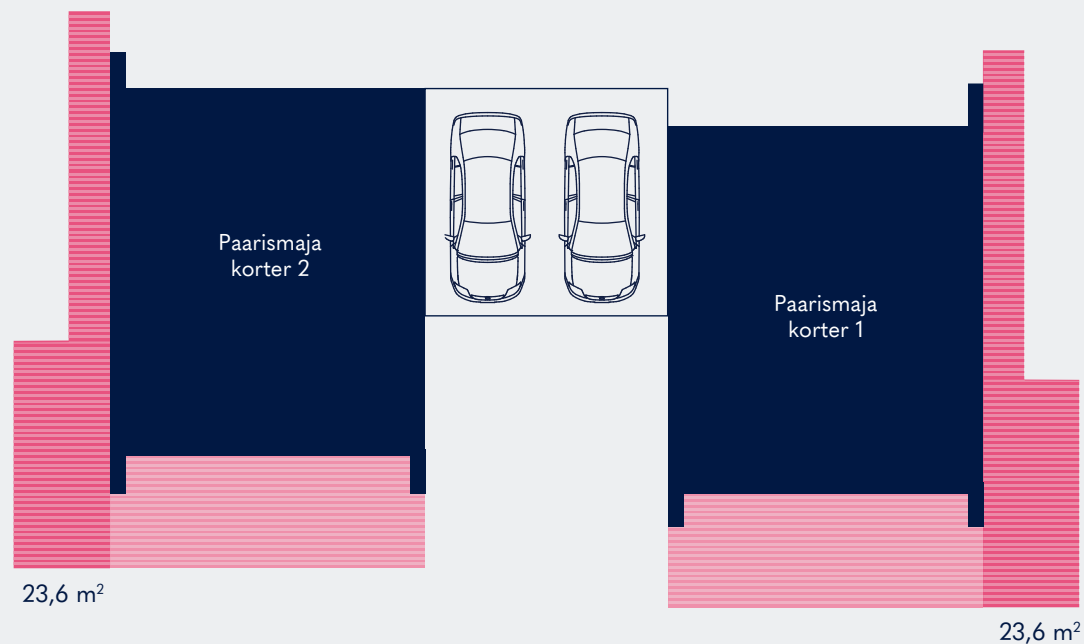

UUS
JÄRVE
KÜLA

Avaram terrass

Uus-Järveküla kodud on ideaalsed Sinule, kes Sa pead oluliseks oma hoovi olemasolu.

Sinu ideaalne päev algab juues hommikukohvi ja lõpeb päikeseloojangut nautides oma terrassil.

Igal meie kodul on terrass, kuid tõelisele värskel õhu nautlejale pakume võimalust terrassi pikendamiseks. Nii mahub terrassile mõnulema lisaks Sinu perele veel ka sõbra pere!

Paarismaja

■ terrassi pikendus

Paarismajade lisaterrass:

- Orienteeruv terrassi pikendus **23,6 m²**