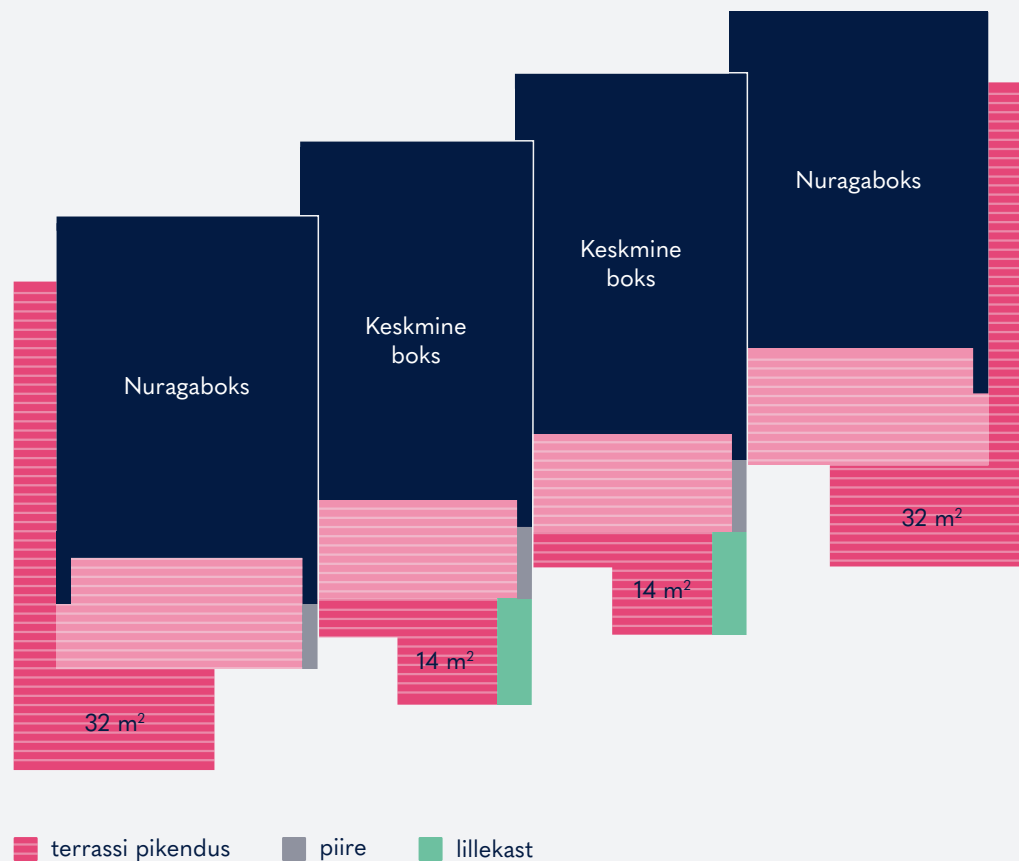

UUS JÄRVE KÜLA

Avaram terrass

Uus-Järveküla kodud on ideaalsed Sinule, kes Sa pead oluliseks oma hoovi olemasolu. Sinu ideaalne päev algab juues hommikukohvi ja lõpeb päikeseloojangut nautides oma terrassil. Igal meie kodul on terrass, kuid tõelisele värskete õhu nautlejale pakume võimalust terrassi pikendamiseks. Nii mahub terrassile mõnulema lisaks Sinu perele veel ka sõbra pere!

Keskmise boksi lisaterrass:

- Orienteeruv terrassi pikendus **14 m²**
- Sisaldab privaatsust lisavat **lillekasti** ja **terrassi piiret**

Nurgaboksi lisaterrass:

- Orienteeruv terrassi pikendus **32 m²**
- Võimalusel lisatakse naabri poolel olevale terrassi küljele **terrassipiire**